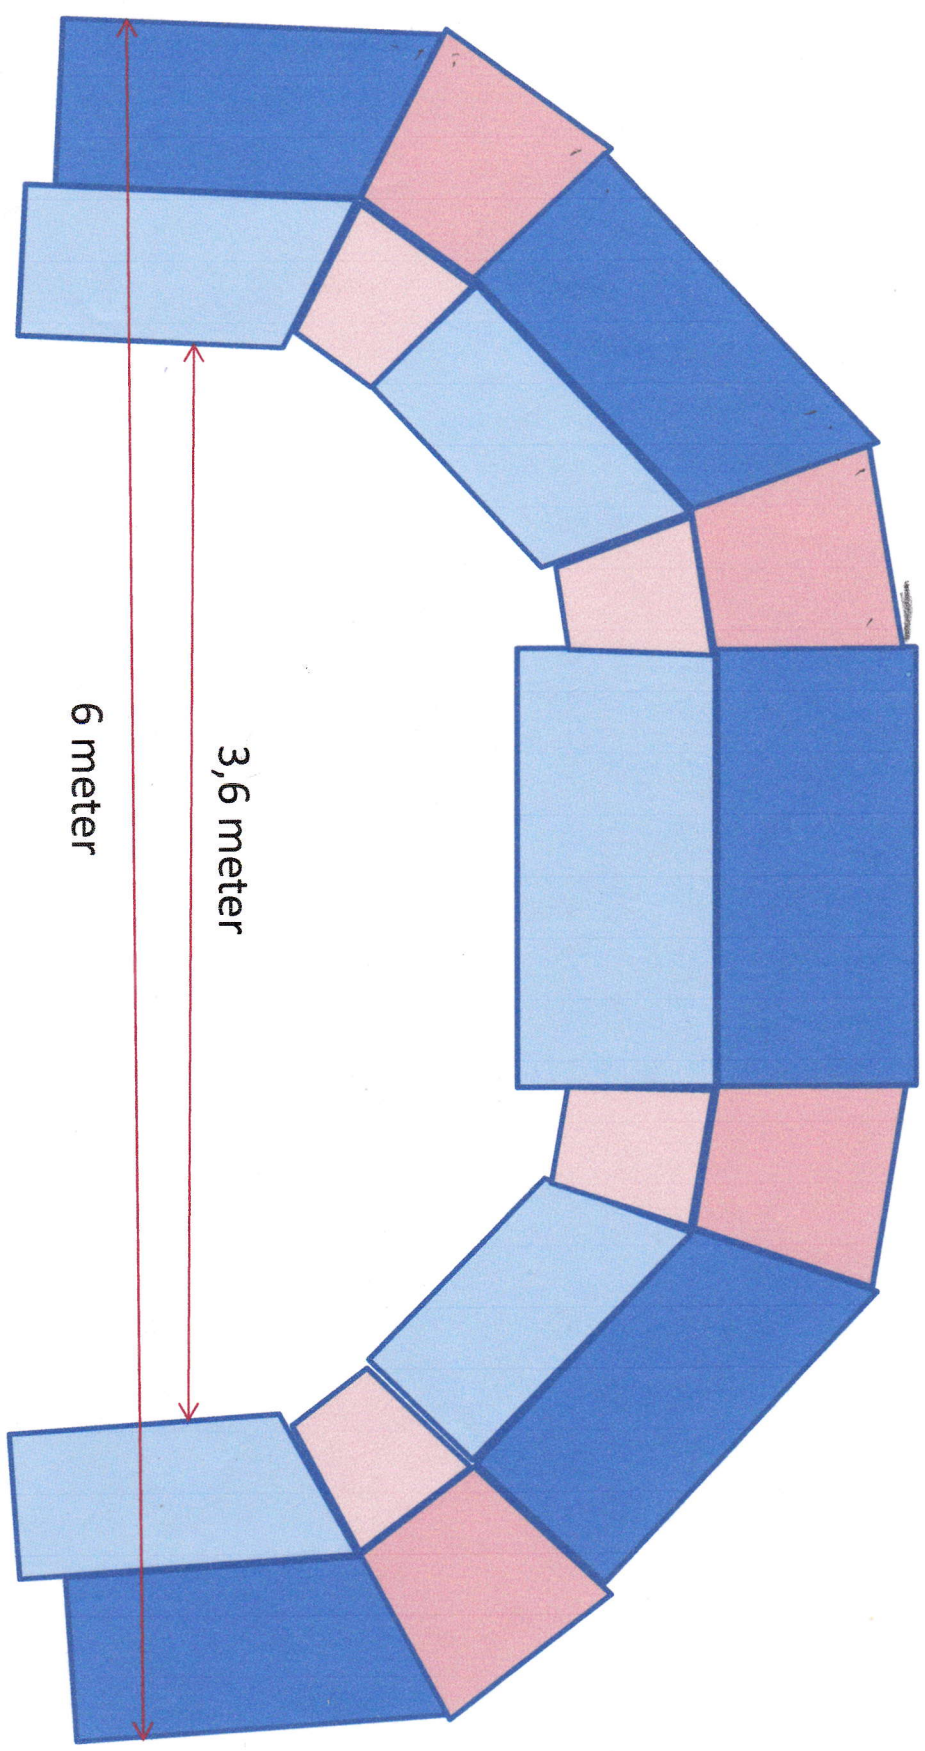

Visualisatie aangepast podium

Oorspronkelijke podium delen blauw (donker is 40 cm hoog, licht is 20 cm hoog)

Nieuwe tussenstukken rood (donker is 40 cm hoog, licht is 20 cm hoog)